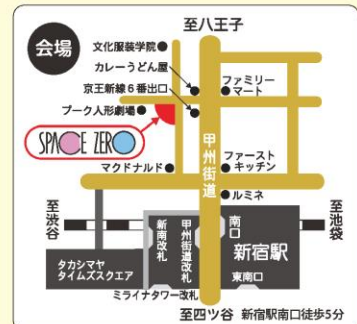

※今後の状況に応じて、マスクのご着用などの感染症対策をお願いする場合があります。
※本企画で取得した個人情報については、本企画に関連する業務に限ってのみ使用いたします。

一般販売チケットのお申し込み

◆スペース・ゼロ チケットデスク ※ホール公演のみ <https://www.spacezero.co.jp/>

※ホール公演のみお申し込みいただけます。展示室公演、団体割引は見演協、または各劇団に直接お問い合わせください。

- ●夏休み 児童・青少年 演劇フェスティバル 3歳以上有料 詳細は各劇団へ
- ●ニヴァンテ「ライトな兄弟」
- ◆見演協 見演協 スマホでのお申し込みはこちら!
- ◆イープラス
- ◆カンフェティ
- ◆各上演劇団 「わくわくワーク」の申込受付は実施劇団でのみ取り扱います。

「もしも」に備え「もしも」を防ぎ
「もしも」に向き合う。