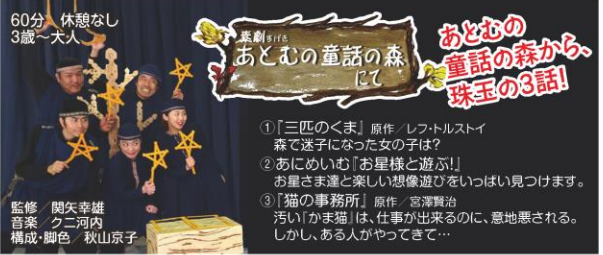

60分 休憩なし
3歳~大人
あつむの
童話の森から
珠玉の3話!
①「三匹のくま」原作/レフトルストイ
森で迷子になった女の子は?
②あにめいむ「お星様と遊ぶ!」
お星さま運と楽しい想像遊びをいっぱい見つけます。
③「猫の事務所」原作 宮澤賢治
汚い「かま猫」は、仕事が出来なのに、意地悪される。
しかし、ある人がやってきて...