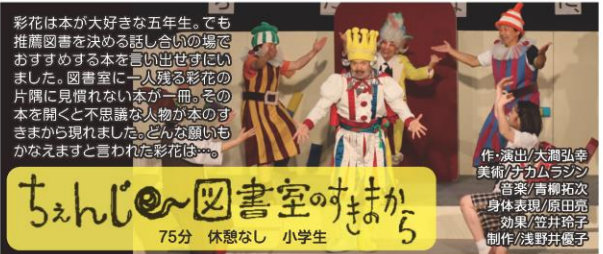

彩花は本が大好きな五年生。でも
推薦図書を決める話し合いの場で
おすすめする本を言い出せずにい
ました。図書室に一人残る彩花の
片隅に見慣れない本が一本。その
本を開くと不思議な人物が本のす
きまから現れました。どんな願いも
かなえますと言われた彩花は...

作・演出/大淵弘幸
美術/カムラジ
音楽/青柳拓次
身体表現/原田亮
効果/登井節子
制作/浅野丹優子

7/24 (月) 開演13:30

前売3,000円 (税込) 団体割引なし
当日3,000円 (税込) 全指定席

劇団 **翡翠**
☎03-3950-5705 FAX.03-3951-3638
〒161-0034 新宿区上落合1-17-9
URL <https://www.haikyo.co.jp/theatrical/>
E-mail ghaikyo@jade.dti.ne.jp