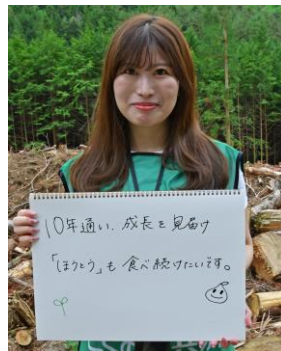

本取り組みは、組合員の皆さまにマイページを登録・ご利用いただくことで削減された紙のコストを、森づくり活動へと還元する新たなプロジェクトです。デジタル上のエコな選択が、未来へつながる森林再生の第一歩となります。

■植樹地・山梨県笛吹市芦川町が抱える森林課題

山梨県笛吹市芦川町は、富士山を望む美しい自然に恵まれる一方、若者の都市部への流出と少子化による人口減少により過疎化が進み、手入れが行き届かない人工林やカラマツの伐採跡地が増加しています。本活動では、こうした伐採跡地に100年先まで存続する豊かな水源林を再生することを目指し、地元植生であるミズナラ、ブナ、コブシ、ヤマザクラの広葉樹計2,000本を植樹します。

<笛吹市芦川町のカラマツ伐採跡地>

<地元植生であるミズナラ、ブナ、コブシ、ヤマザクラを植樹>

■ 笛吹市の山下市長も来訪し、広葉樹100本を植樹

当日は当会の職員14名が参加し、ご協力いただいている中央森林組合の皆さまから、植樹方法の説明と丁寧なサポートをいただきながら、地元植生の広葉樹の苗100本を植樹しました。

また、笛吹市の山下市長にも現地へお越しいただき、「こくみん共済 coop の森」に寄せる期待や意義についてお話しいただきました。今回、植樹をした100本に加え、事前に中央森林組合の皆さまに植えていただいた苗と合わせて計2,000本の広葉樹がこの地で大きく育っていくこととなります。

<中央森林組合の皆さまから植樹方法の説明を受ける職員>

<「こくみん共済 coop の森」に寄せる期待や意義について語る笛吹市・山下市長>

■ 植樹活動に参加した職員の声

今回の植樹活動を通して、参加した職員からは「木を伐採するのは一瞬。でも、木を育てる、ゼロから始めるというのは大変だということがよくわかった」「5年、10年と見守っていくためにも、周りにもっと発信していきたい」「このアクションを組合員に広げていきたいです!」といった声が上がっており、今後も継続してこの取り組みを伝えていきたいという思いを強くしました。