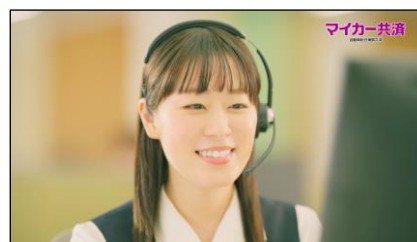

■CMストーリー『マイカー共済 CM「情報提供」篇』（30秒）

職員C：
言っていただけると
嬉しいですね。