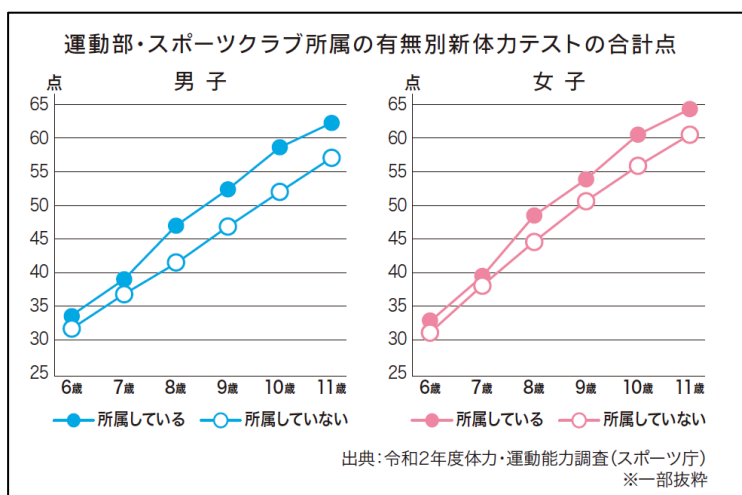

■こどもの成長応援プロジェクトについて

子どもたちのすこやかな成長を応援し、たすけあいの気持ちを未来へとつなぐため、当会が2020年より展開している取り組みです。

現在、子どもたちの成長に関する社会課題の一つに、「子どもたちの体力の二極化」があります。スポーツクラブや、家族と遊ぶことで日常的に運動をしている子どもがいる一方で、1週間の運動時間が1時間に満たない子どももいるなど、運動をしている子／していない子の体力差が広がっていることが指摘されています。また、近年の子どもたちの運動機会は減少傾向にあり、新型コロナウイルスの影響によりその傾向がさらに加速しています。

当会では、「子どもの体力低下」に着目し、子どもたちの心身の健康を育むために、「こくみん共済こども保障タイプ」の加入1件につき1本のなわとび・長なわを全国の児童館などに寄贈しています。また、あわせて2021年6月～2022年3月までに団体生命共済一律加入の導入・増口が決定した協力団体数に応じて、なわとび・長なわを寄贈しています。これまでに累計約172,000本のなわとび・長なわを寄贈することができました。

※こどもの成長応援プロジェクト公式サイト：<https://www.zenrosai.coop/anshin/kenko>

<こくみん共済 coop>

正式名称：全国労働者共済生活協同組合連合会。

たすけあいの生協として1957年9月に誕生。「共済」とは「みんなでたすけあうことで、誰かの万一に備える」という仕組みです。少子高齢社会や大規模災害の発生など、私たちを取り巻く環境が大きく変化しているなか、こくみん共済 coop は、「たすけあい」の考え方や仕組みを通じて「みんなでたすけあい、豊かで安心できる社会づくり」にむけ、皆さまと共に歩み続けます。

◆こくみん共済 coop たすけあいの輪のあゆみ：<https://www.zenrosai.coop/web/ayumi/>