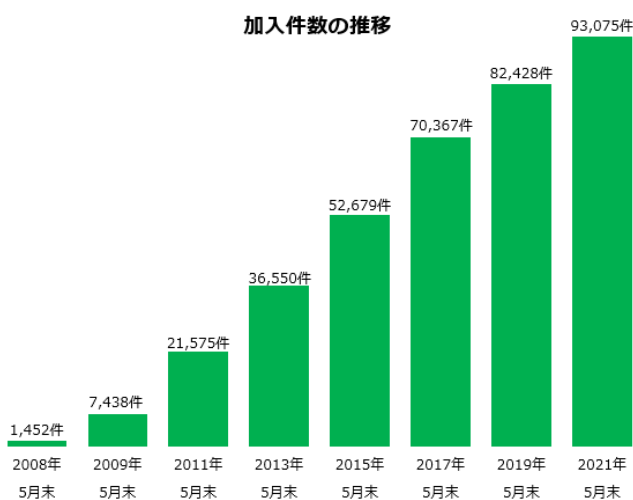

■「社会貢献付 エコ住宅専用 住まいる共済」実績の推移

2008 年 1 月の取り扱い開始以降、環境意識の高まりとともに、契約件数が年々増加しています。2021 年 5 月末の契約件数は前期比約 6%増加し、93,075 件となりました。

以上