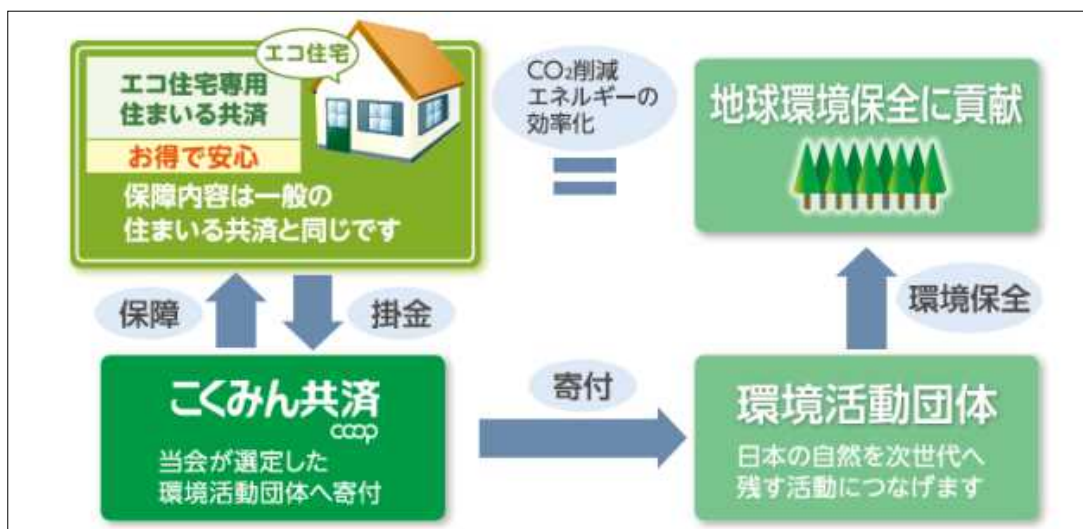

「社会貢献付 エコ住宅専用 住まいる共済」は、火災や自然災害に備える「住まいる共済」の保障の内容はそのままに、こくみん共済 coop が指定するエコ設備を設置し使用している住宅（エコ住宅）にお住まいの方が加入できる、地球環境にやさしく、掛金が割引となるプランです。

掛金の割引によってエコ住宅の普及を支援すること、そして契約状況および毎年の決算実績に応じて環境活動団体へ寄付することで、組合員の皆さまとともに社会へ貢献することを目的に、創立 50 周年記念事業の一環として開発し、2008 年 1 月から実施しています。