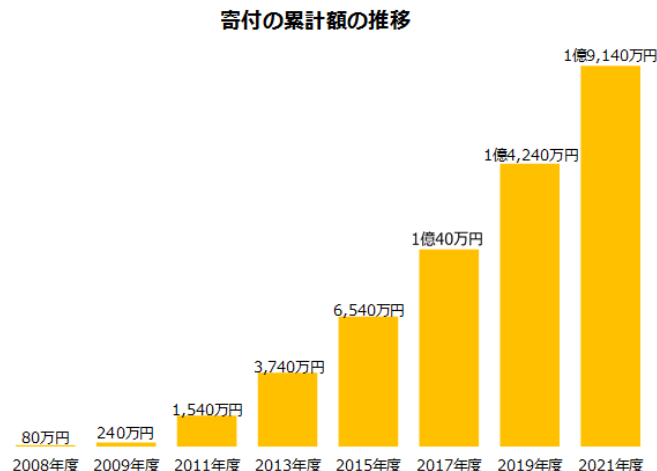

■「社会貢献付 エコ住宅専用 住まいる共済」実績の推移

2008 年 1 月の取り扱い開始以降、環境意識の高まりとともに、契約件数が年々増加しています。2021 年 5 月末の契約件数は前期比約 6%増加し、93,075 件となりました。

以上