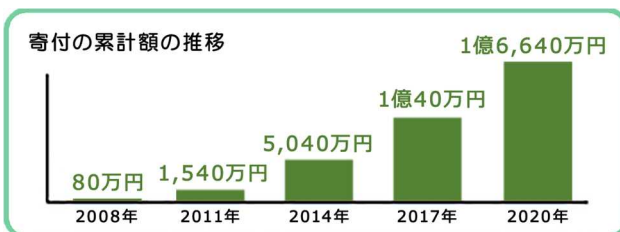

■「社会貢献付 エコ住宅専用 住まいる共済」実績の推移

2008 年 1 月の取り扱い開始以降、環境意識の高まりとともに、契約件数が年々増加しています。2020 年 5 月末の契約件数は前期比約 6%増加し、87,731 件となりました。

以上