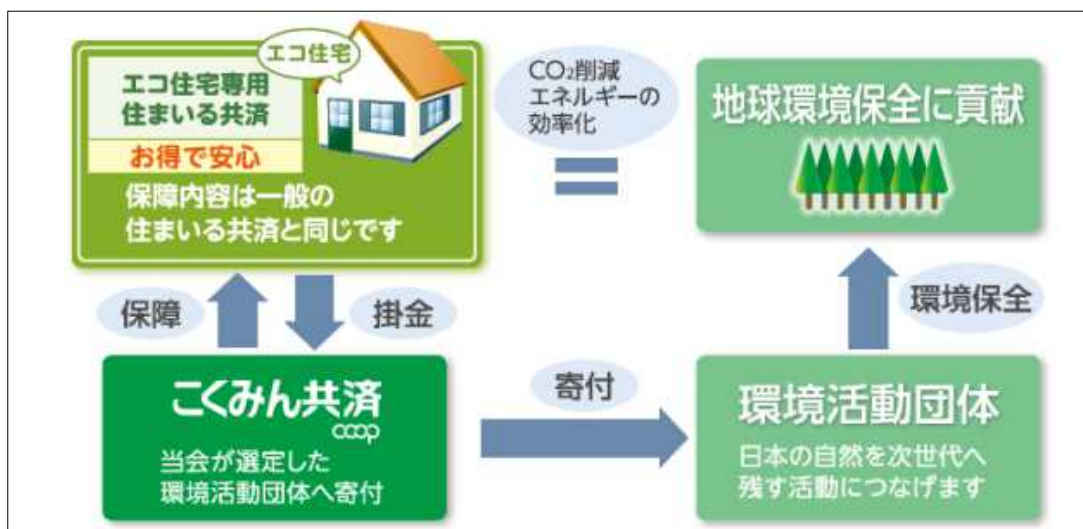

「社会貢献付 エコ住宅専用 住まいる共済」は、火災や自然災害に備える「住まいる共済」の保障の内容はそのままに、こくみん共済 coop が指定するエコ設備を設置し使用している住宅（エコ住宅）にお住まいの方が加入できる、地球環境にやさしく、掛金が割引となるプランです。

掛金の割引によってエコ住宅の普及を支援すること、そして契約状況および毎年の決算実績に応じて環境活動団体へ寄付することで、組合員の皆さまとともに社会へ貢献することを目的に、創立 50 周年記念事業の一環として開発し、2008 年 1 月から実施しています。