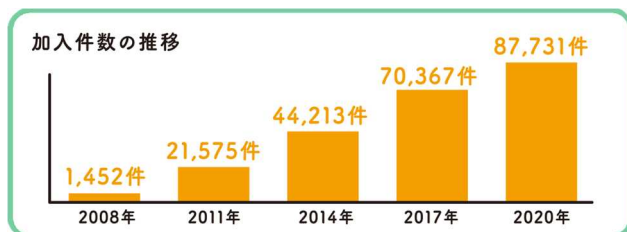

■「社会貢献付 エコ住宅専用 住まいる共済」実績の推移

2008 年 1 月の取り扱い開始以降、環境意識の高まりとともに、契約件数が年々増加しています。2020 年 5 月末の契約件数は前期比約 6%増加し、87,731 件となりました。

以上