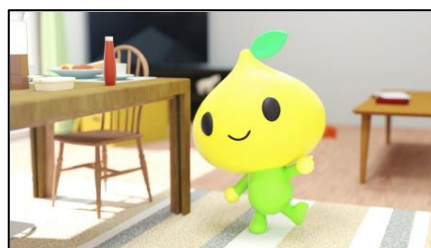

♪こくみん共済 coop

医療保障タイプは入院・手術など充実の保障です。

ここは、みんなの「たすけあいの街」

さまざまなタイプで、みんなの生活をサポート。たすけあいの仕組みだから安心です。

ウチは、こくみん共済に入ってるから、安心ね、ピットくん

ピット！

さあ、あなたも、たすけあいの街へ。

ピット！