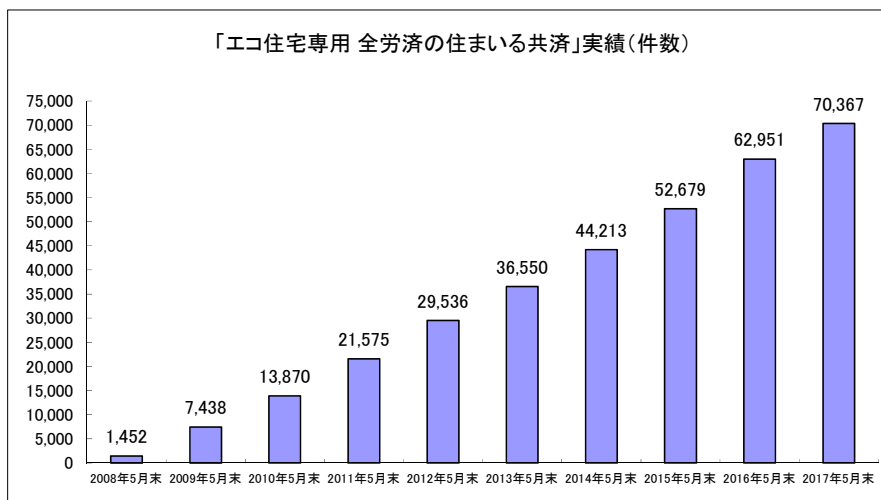

<ポイント>

※ 全労済指定の「エコ設備」を備えている住宅にお住まいの方がご加入いただけます。

1. 「全労済の住まいる共済」と同じ保障内容にもかかわらず、掛金がお得です。
2. 掛金の一部を全労済が選定した環境活動団体へ寄付します。
3. 契約者は、加入することで地球環境保全に貢献することができます。

■ 「エコ住宅専用 全労済の住まいる共済」実績の推移

2008年1月の取り扱い開始以降、環境意識の高まりとともに、契約件数が年々増加しています。2017年5月末の契約件数は約12%増加し、70,367件となりました。