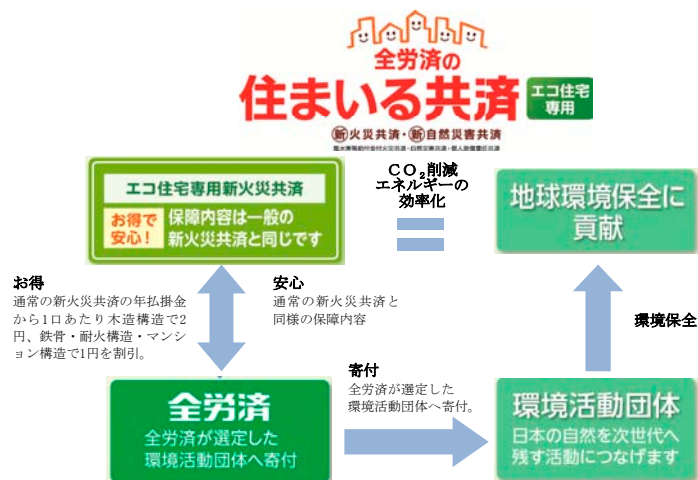

（左）日本ナショナル・トラスト協会 池谷会長
（右）全労済 高橋常務理事

全労済は、理念である「みんなでたすけあい、豊かで安心できる社会づくり」の一環として、今後も積極的に社会貢献活動に取り組んでまいります。

「エコ住宅専用 全労済の住まいる共済」は 地球環境保全に貢献できる共済商品です。

「エコ住宅専用 全労済の住まいる共済」は、オール電化住宅などのエコ住宅専用の住宅保障プランです。住宅・家財の火災などに備えることができ、環境活動団体への寄付を通じて地球環境保全に貢献することができる生活協同組合らしい共済商品です。