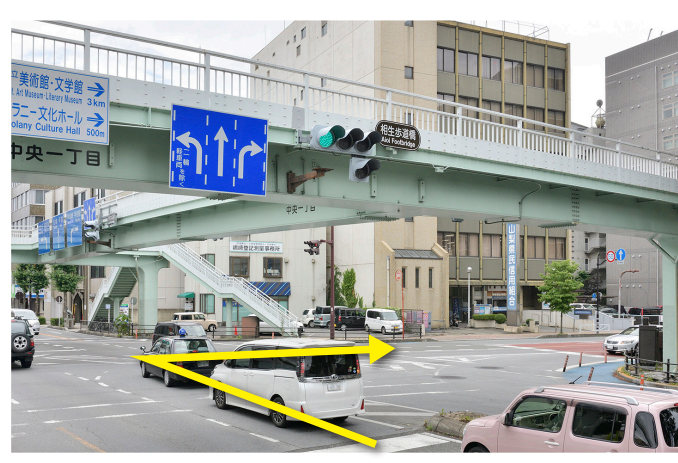

共済ショップ 甲府店

丸の内局東のバス停より1分

JR甲府駅方面より

1 JR甲府駅南口を出て正面方向へと進みます。

2 相生交差点を右折します。

3 約200m進むと右手にショップがあります。

4 皆さまのご来店をお待ちしております。

竜王方面より

1 荒川橋を越え、美術館通りを進みます。

2 荒川橋東詰の信号から4つ目の信号(青沼児童公園前)を約50m進むと左手にショップがあります。

お客さま駐車場が6台あります。
(うち1台、障がい者駐車場)

※お車でお越しの際は、実際の交通規制に従って走行してください。