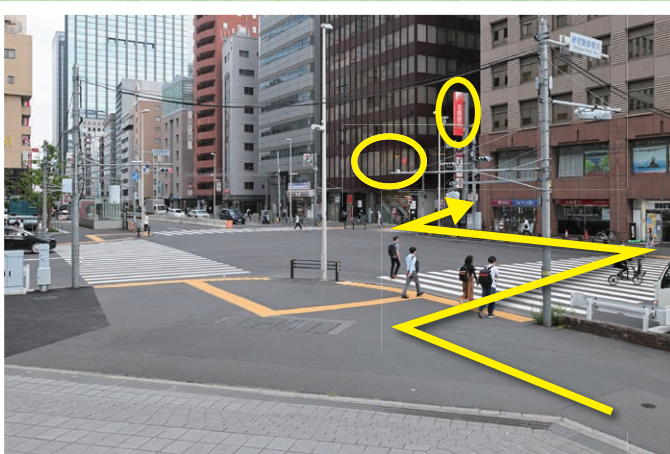

共済ショップ新宿店

JR新宿駅西口より徒歩10分、地下鉄丸ノ内線西新宿駅より徒歩3分

JR新宿駅から

1 JR新宿駅西口を出て、小田急ハルク前の横断歩道を渡り西口歩行者デッキを目指します。

2 横断歩道を渡った後、西口歩行者デッキを上ります。

3 小田急ハルクを右手に見ながら新宿エルタワーを目指します。

4 新宿エルタワーを左手に見て東進ハイスクールのビルの方へ進みます。

5 東進ハイスクールを通り過ぎ、歩道橋へと入ります。

1 地下鉄丸ノ内線西新宿駅1番出口を出て、矢印の方向へ直進します。

6 河合塾を正面に左に曲がり、地上にファミリーマートが見える手前の階段を下ります。

2 100円ショップ「Can Do」の角を左に曲がります。

7 ファミリーマートを左手に見ながら真っ直ぐ進みます。

8 道を挟んで反対側に渡り、100円ショップ「Can Do」と北陸銀行のあいだの道を曲がります。

9 3 すぐ右手にショップが見えます。

皆さまのご来店をお待ちしております。