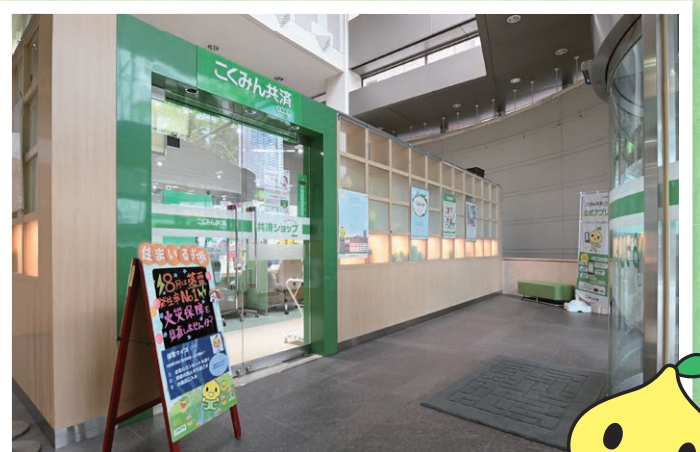

1 地下鉄丸ノ内線西新宿駅1番出口を出て、矢印の方向へ直進します。

6 河合塾を正面に左に曲がり、地上にファミリーマートが見える手前の階段を下ります。

2 100円ショップ「Can Do」の角を左に曲がります。

7 ファミリーマートを左手に見ながら真っ直ぐ進みます。

8 道を挟んで反対側に渡り、100円ショップ「Can Do」と北陸銀行のあいだの道を曲がります。

9 3 すぐ右手にショップが見えます。

皆さまのご来店をお待ちしております。