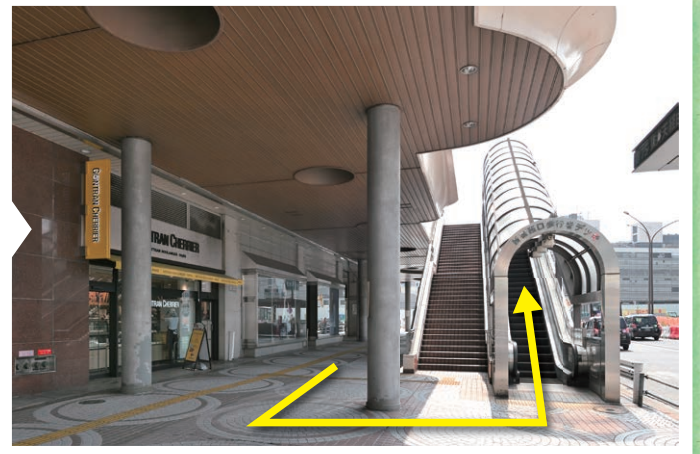

共済ショップ新宿店

JR新宿駅西口より徒歩10分、地下鉄丸ノ内線西新宿駅より徒歩3分

JR新宿駅から

1 JR新宿駅西口を出て、小田急ハルク前の横断歩道を渡り西口歩行者デッキを目指します。

2 横断歩道を渡った後、西口歩行者デッキを上ります。

3 小田急ハルクを右手に見ながら新宿エルタワーを目指します。

4 新宿エルタワーを左手に見て東進ハイスクールのビルの方へ進みます。

5 東進ハイスクールを通り過ぎ、歩道橋へと入ります。

1 地下鉄丸ノ内線西新宿駅1番出口を出て、矢印の方向へ直進します。

6 河合塾を正面に左に曲がり、地上にファミリーマートが見える手前の階段を下ります。

2 100円ショップ「Can Do」の角を左に曲がります。

7 ファミリーマートを左手に見ながら真っ直ぐ進みます。

8 道を挟んで反対側に渡り、100円ショップ「Can Do」と北陸銀行のあいだの道を曲がります。

9 3 すぐ右手にショップが見えます。

皆さまのご来店をお待ちしております。