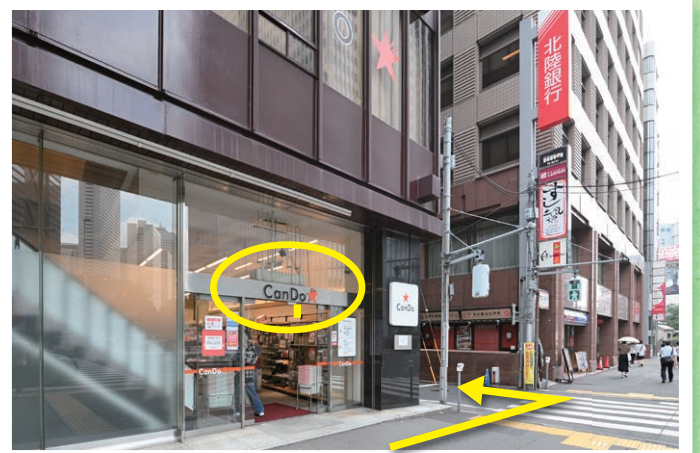

共済ショップ新宿店

JR新宿駅西口より徒歩10分、地下鉄丸ノ内線西新宿駅より徒歩3分

JR新宿駅から

1 JR新宿駅西口を出て、小田急ハルク前の横断歩道を渡り西口歩行者デッキを目指します。

2 横断歩道を渡った後、西口歩行者デッキを上ります。

3 小田急ハルクを右手に見ながら新宿エルタワーを目指します。

4 新宿エルタワーを左手に見て東進ハイスクールのビルの方へ進みます。

5 東進ハイスクールを通り過ぎ、歩道橋へと入ります。

1 地下鉄丸ノ内線西新宿駅1番出口を出て、矢印の方向へ直進します。

6 河合塾を正面に左に曲がり、地上にファミリーマートが見える手前の階段を下ります。

2 100円ショップ「Can Do」の角を左に曲がります。

7 ファミリーマートを左手に見ながら真っ直ぐ進みます。

8 道を挟んで反対側に渡り、100円ショップ「Can Do」と北陸銀行のあいだの道を曲がります。

9 3 すぐ右手にショップが見えます。

皆さまのご来店をお待ちしております。