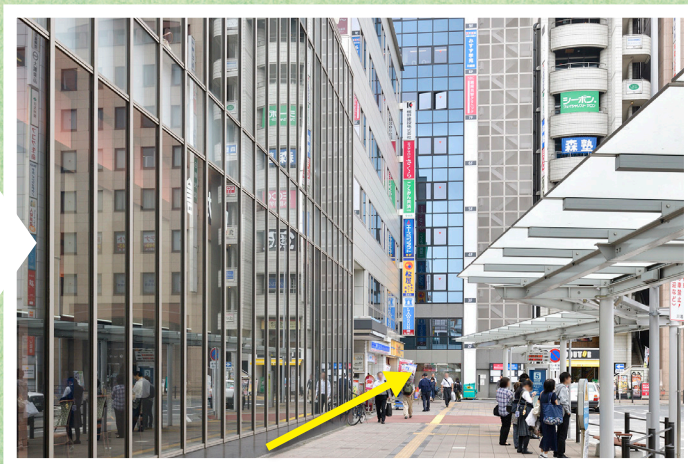

共済ショップ川越店

川越駅下車西口より徒歩1分

1 JR川越駅西口を出て左に進みます。

2 ローソンの入ったビルを目指します。

3 川越西口ビル4階がショップです。

皆さまのご来店お待ちしております。