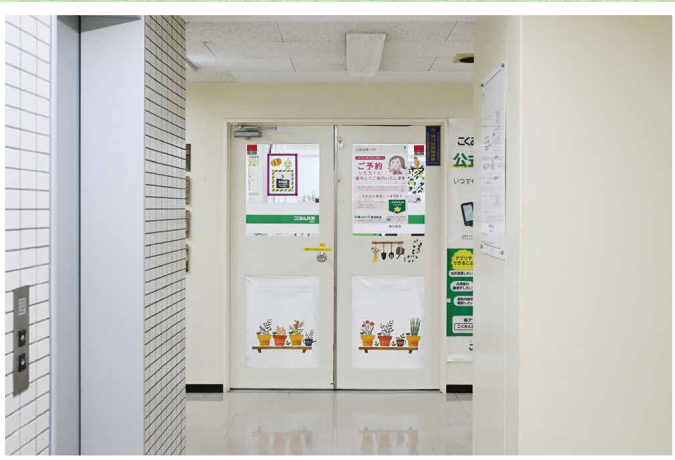

共済ショップ 春日部店

JR春日部駅西口より徒歩5分

1 JR春日部駅西口を出て、左へ進みます。

2 交番の方に向かってまっすぐ進みます。

3 ロータリーの中にある横断歩道を渡ります。

4 矢印の方向に道沿いに進みます。

5 埼玉りそな銀行を左手に見ながら道沿いに向かってまっすぐ進みます。

6 ビルの上の方に看板が見えてきます。

7 1つ目の信号を渡ってすぐのビルに向かいます。

8 ファミリーマート手前のスロープへ進みます。

9 春日部セントラルビル5階がショップです。

10 皆さまのご来店をお待ちしております。