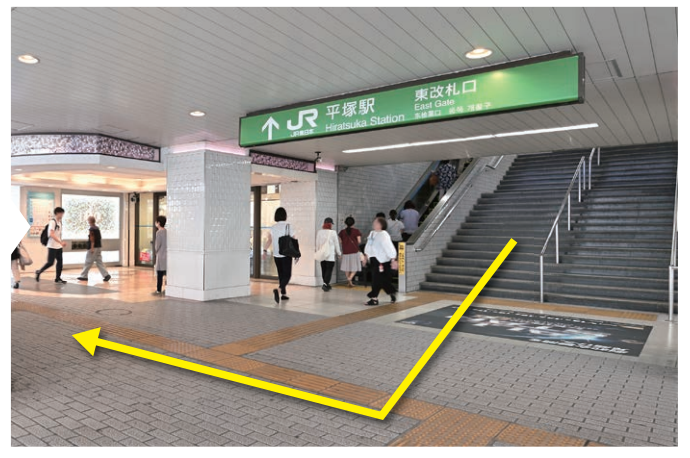

# 共済ショップ 平塚店

JR平塚駅より徒歩2分(北口階段を降りて右方向)

1 JR平塚駅東改札口から出て、北口階段を目指します。

2 北口階段を降りて右方向へ進みます。

3 ラスカを後ろ・ロータリーを左手に見ながら直進します。

4 横断歩道を渡り、左手に見える三菱UFJ銀行に向かいます。

5 三菱UFJ銀行横の細いアーケードに入ります。

6 左のMNビルに入ります。

7 右側のエレベーターで、6階までお越しください。

皆様のご来店をお待ちしております。