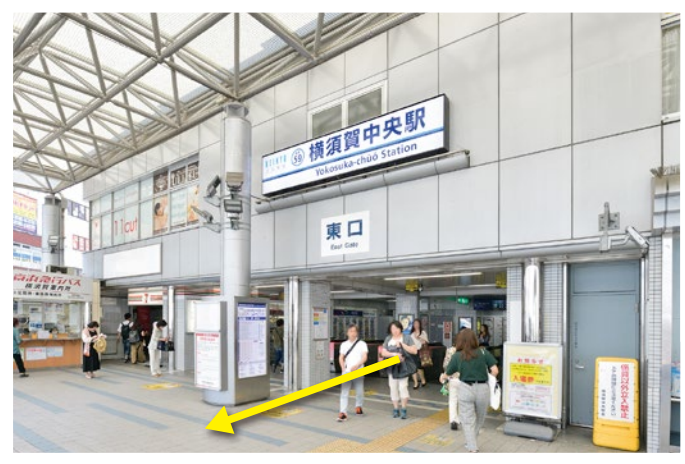

共済ショップ横須賀店

京浜急行横須賀中央駅より徒歩3分

1 京浜急行横須賀中央駅東口を出ます。

2 左奥の階段を目指します。

3 階段を下りて直進します。

5 横須賀 EAST COURTの2階がショップです。

6 皆さまのご来店をお待ちしております。