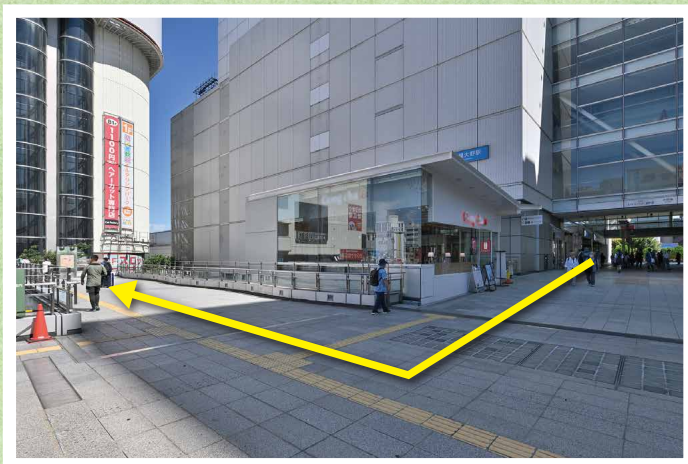

共済ショップ 相模大野店

小田急線相模大野駅より徒歩1分

1 小田急線相模大野駅北口を出て、すぐ右手にあるジョイモアーズの4階にショップがあります。

2 皆さまのご来店をお待ちしております。