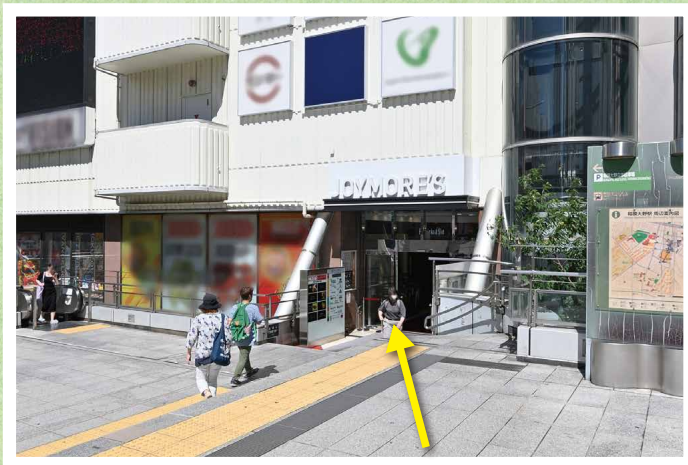

共済ショップ 相模大野店

小田急線相模大野駅より徒歩1分

1 小田急線相模大野駅北口を出て、すぐ右手にあるジョイモアーズの4階にショップがあります。

2 皆さまのご来店をお待ちしております。