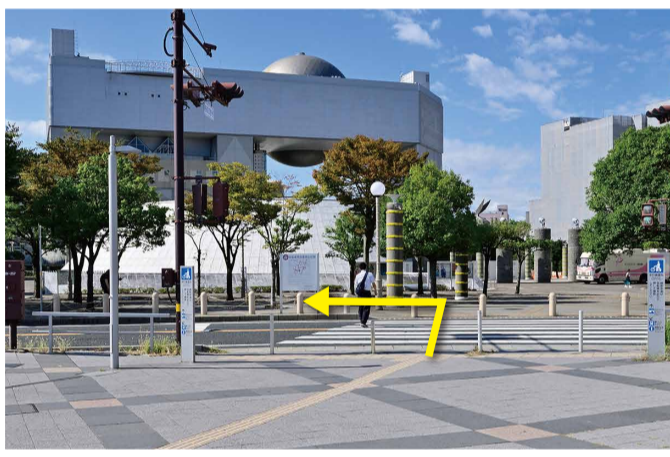

共済ショップ 日立店

日立駅中央口より約10分

1 日立駅中央口を出て、左へ進みます。

2 左手にある信号を渡ります。

3 信号を渡し、左側へ進みます。

4 ケーブルテレビJWAYの手前を右に曲がります。

5 ホテル テラス・ザ・スクエアを左手に見ながらまっすぐ進みます。

6 郵便局を左手に見ながらまっすぐ進みます。

7 中央労金日立支店が入ったビルの3階です。

右手の入口から入ってエレベーターで3階へお越してください。