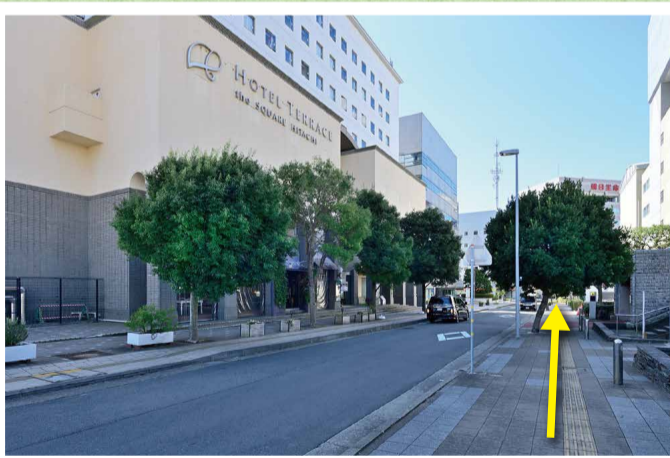

共済ショップ 日立店

日立駅中央口より約10分

1 日立駅中央口を出て、左へ進みます。

2 左手にある信号を渡ります。

3 信号を渡し、左側へ進みます。

4 ケーブルテレビJWAYの手前を右に曲がります。

5 ホテル テラス・ザ・スクエアを左手に見ながらまっすぐ進みます。

6 郵便局を左手に見ながらまっすぐ進みます。

7 中央労金日立支店が入ったビルの3階です。

右手の入口から入ってエレベーターで3階へお越してください。