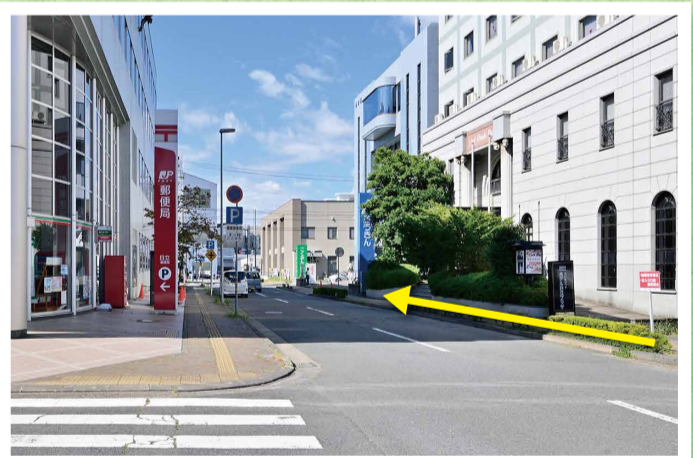

共済ショップ 日立店

日立駅中央口より約10分

1 日立駅中央口を出て、左へ進みます。

2 左手にある信号を渡ります。

3 信号を渡し、左側へ進みます。

4 ケーブルテレビJWAYの手前を右に曲がります。

5 ホテル テラス・ザ・スクエアを左手に見ながらまっすぐ進みます。

6 郵便局を左手に見ながらまっすぐ進みます。

7 中央労金日立支店が入ったビルの3階です。

右手の入口から入ってエレベーターで3階へお越してください。