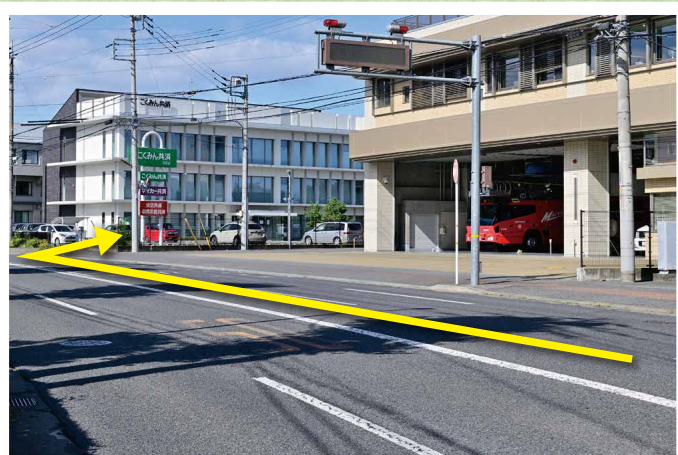

共済ショップ前橋店

JR新前橋駅西口より車で7分

1 JR新前橋駅西口を背にして、国道17号(高崎前橋バイパス)へと進みます。

2 「群馬県市町村会館」を左手に通過します。

3 「新前橋駅西口入口」交差点を右折し、国道17号(高崎前橋バイパス)を沼田・渋川方面に進みます。交差点の左手前の元総社南小学校が目印となります。

4 信号2つ目の「NHK前」交差点を左折し、県道10号(産業道路)を伊香保・間屋町方面に進みます。

5 信号4つ目「間屋町」まで進みます。「ホテル1-2-3前橋マーキュリーホテル」を左手に通過します。

6 「間屋町」交差点を進みます。「群馬ダイハツ前橋西店」が目印となります。

7 「間屋町」交差点より3店舗目、「西消防署」の隣が共済ショップ前橋店となります。

8 敷地内には専用の駐車場を設けております。

障がい者用の駐車スペースもございます。

皆さまのご来店をお待ちしております。

※お車でお越しの際は、実際の交通規制に従って走行してください。