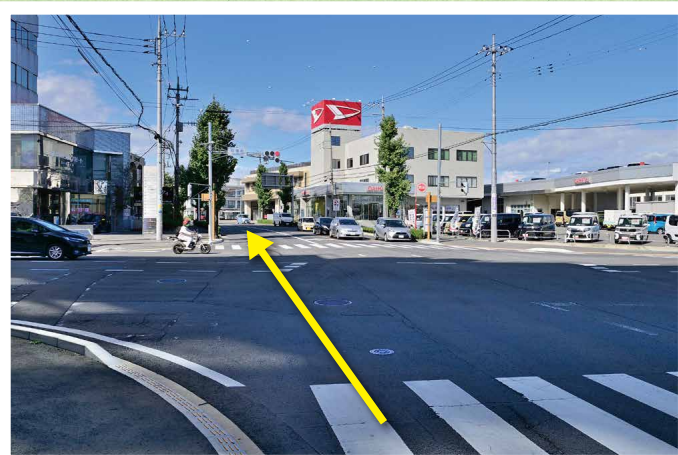

共済ショップ前橋店

JR新前橋駅西口より車で7分

1 JR新前橋駅西口を背にして、国道17号(高崎前橋バイパス)へと進みます。

2 「群馬県市町村会館」を左手に通過します。

3 「新前橋駅西口入口」交差点を右折し、国道17号(高崎前橋バイパス)を沼田・渋川方面に進みます。交差点の左手前の元総社南小学校が目印となります。

4 信号2つ目の「NHK前」交差点を左折し、県道10号(産業道路)を伊香保・間屋町方面に進みます。

5 信号4つ目「間屋町」まで進みます。「ホテル1-2-3前橋マーキュリーホテル」を左手に通過します。

6 「間屋町」交差点を進みます。「群馬ダイハツ前橋西店」が目印となります。

7 「間屋町」交差点より3店舗目、「西消防署」の隣が共済ショップ前橋店となります。

8 敷地内には専用の駐車場を設けております。

障がい者用の駐車スペースもございます。

皆さまのご来店をお待ちしております。

※お車でお越しの際は、実際の交通規制に従って走行してください。