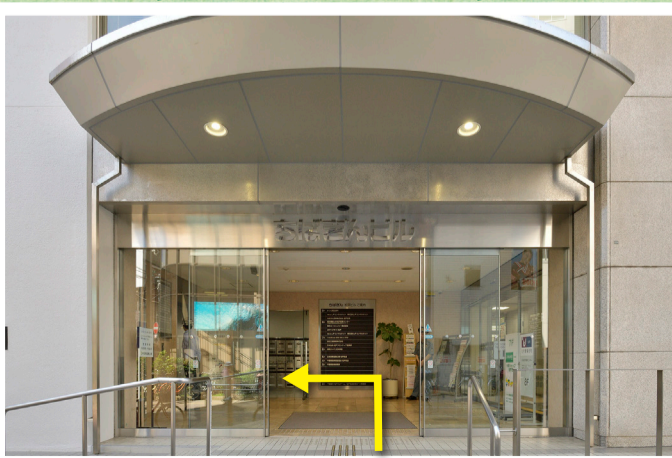

共済ショップ 松戸店

JR松戸駅西口より徒歩3分

JRより

1 JR松戸駅西口を出て真っ直ぐ進みます。

2 つきあたりを左折します。

3 右の通路を真っ直ぐ進み、左の階段を下ります。

4 階段を下りたら左の階段で地上へ向かいます。

5 階段を下りた先を左へ進みます。

6 直進すると正面にちばぎん松戸ビルが見えます。横断歩道を渡りビルの前を左折します。

7 右手のビルに入口があります。左のエレベーターで7階に向かいます。

皆さまのご来店をお待ちしております。