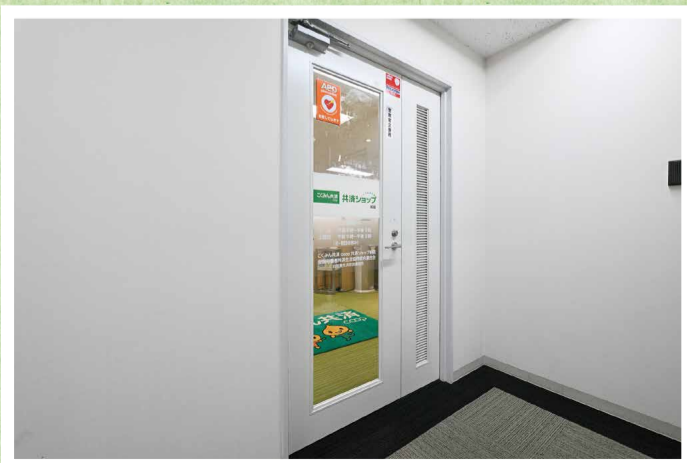

共済ショップ 柏店

JR柏駅東口より徒歩2分

1 JR柏駅東口を出て、左手にすすみます。

2 みずほ信託銀行の建物沿いに進みます。

3 右手にあるエスカレーターを下り、地上に向かいます。

4 エスカレーターを下りたら、左斜め前方に見えるビルにショップがあります。

5 ファミリーマートの先にビルの入口があります。

6 メットライフ柏ビルの2階がショップです。