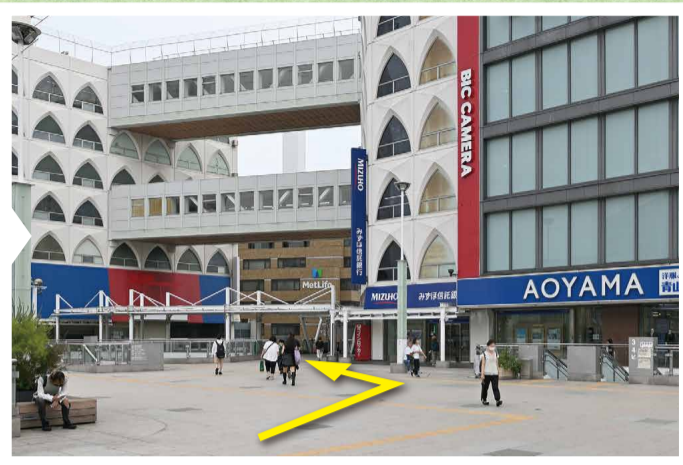

共済ショップ 柏店

JR柏駅東口より徒歩2分

1 JR柏駅東口を出て、左手にすすみます。

2 みずほ信託銀行の建物沿いに進みます。

3 右手にあるエスカレーターを下り、地上に向かいます。

4 エスカレーターを下りたら、左斜め前方に見えるビルにショップがあります。

5 ファミリーマートの先にビルの入口があります。

6 メットライフ柏ビルの2階がショップです。