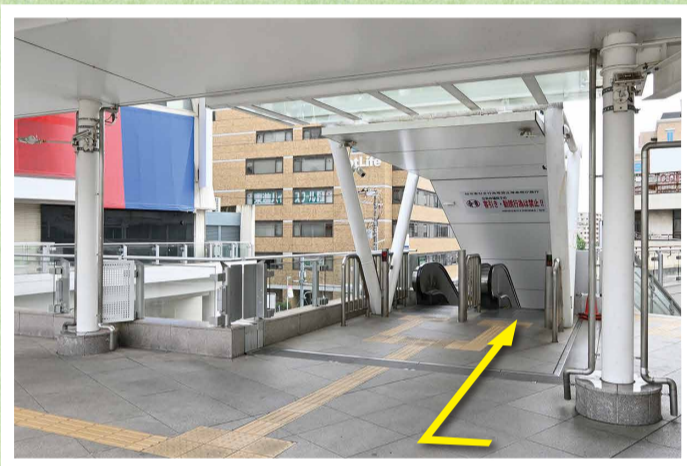

共済ショップ 柏店

JR柏駅東口より徒歩2分

1 JR柏駅東口を出て、左手にすすみます。

2 みずほ信託銀行の建物沿いに進みます。

3 右手にあるエスカレーターを下り、地上に向かいます。

4 エスカレーターを下りたら、左斜め前方に見えるビルにショップがあります。

5 ファミリーマートの先にビルの入口があります。

6 メットライフ柏ビルの2階がショップです。