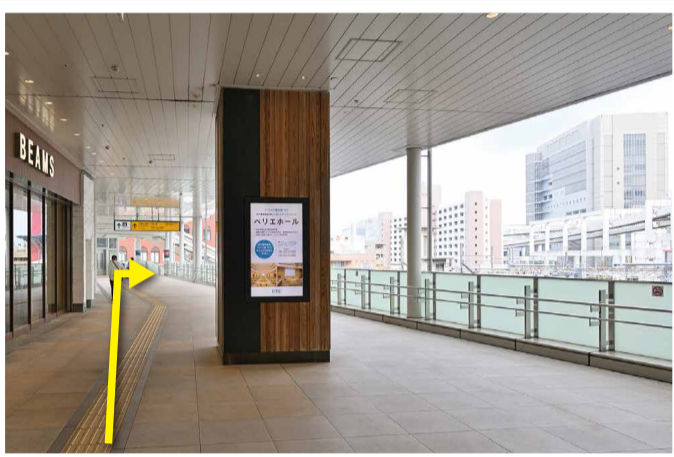

共済ショップ千葉店

JR千葉駅千葉公園口より徒歩3分 / モノレール千葉駅中央改札より徒歩3分

JRより

1 JR千葉駅中央改札を出て左へ進みます。

2 つきあたりを右折。階段で地上(千葉公園口)へ下ります。

3 階段を下りたらUターンして信号に向かいます。

4 信号を渡って、直進します。

5 正面左に見えるビルの1階がショップです。入り口は左奥にあります。

モノレールより

1 中央改札を出て、エスカレーターで地上に下りたら右折。左奥の池尻地下道に進みます。

2 直進して左の階段を上ります。

3 地上に出たらUターンして信号に向かいます。

皆さまのご来店をお待ちしております。