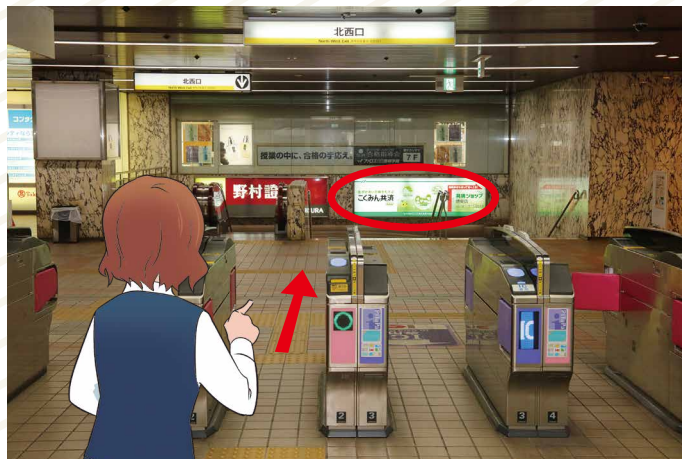

共済ショップ 堺東店

南海高野線「堺東」駅北出口(北西口)より徒歩1分

①南海高野線「堺東」駅で下車。「北出口(北西口)」(ホーム北の階段を上った左側)へ進みます。

②改札を出て階段・エスカレーターを下り地上へ。(階段正面に案内広告あり)

③正面の信号(横断歩道)を渡り、右方向へ進みます。

④100メートルほど進んだ次の信号の角(左手)、マンション「サザンクレスト堺東」の1階です。

⑤共済ショップ堺東店へようこそ。(タカシマヤ隣接駐車場の道路を挟んだ向かい側)