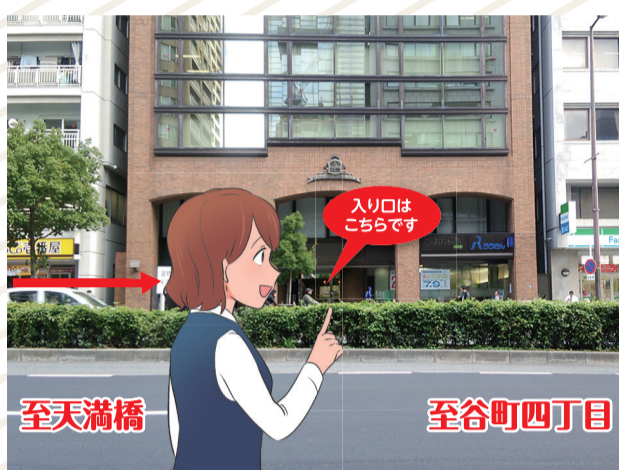

共済ショップ 谷町店

●大阪メトロ「谷町四丁目」駅1-A出口より徒歩1分。

【大阪メトロ谷町線「谷町四丁目」駅より】

「1-A」出口から出て、右（天満橋方面）に向かって進みます。

※中央線でお越しの方は、一度谷町線のホームに向かっていただく必要があります。

右手に見えるサンシャイン大手前ビルの1階（奥）が共済ショップ谷町店になります。

共済ショップ谷町店へようこそ。

【京阪「天満橋」駅より】

東改札口を出て、14番出口から左（スターバックスの方向）に向かってください。

スターバックスを背に、スクランブル交差点を斜め左に渡ってください。

そのまま坂道をまっすぐ（谷町四丁目方面）へ上がってください。

【大阪メトロ谷町線「天満橋」駅より】

3号出口を出て、左に直進してください。

左手に見えるサンシャイン大手前ビルの1階（奥）が共済ショップ谷町店になります。

共済ショップ谷町店へようこそ。