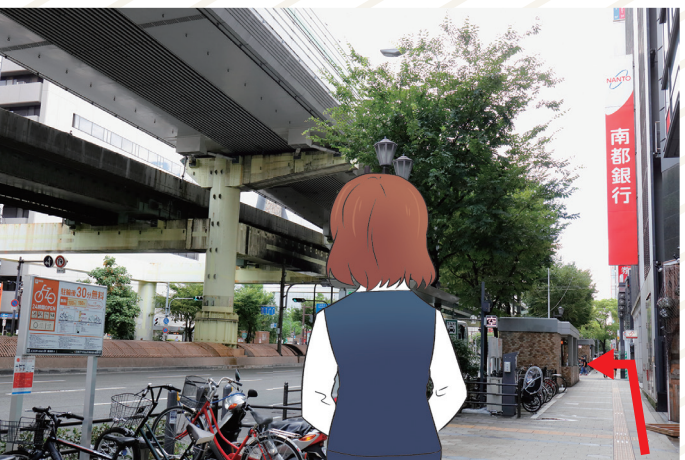

【南海「なんば」駅、高島屋方面より】
御堂筋を北へ進み、阪神高速下の横断歩道を渡れば
御堂筋グランドビルの入口です。

24号出口から、入口右奥のエレベーターで3階に
お越しください。

入口右奥のエレベーターで3階にお越しください。

共済シヨップなんば店へようこそ。

【「JR難波」駅より】
北出口より千日前通りを東へ進みます。南都銀行さんを
越えた横断歩道を渡れば御堂筋グランドビル前です。

入口右奥のエレベーターで3階にお越しください。