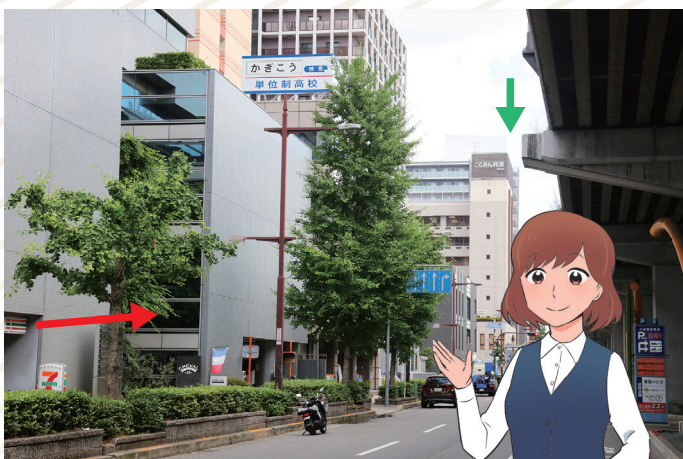

# 共済ショップ 江坂店

大阪メトロ御堂筋線「江坂」駅7号出口より南へ徒歩4分

①大阪メトロ御堂筋線「江坂」駅下車7号出口から歩道橋へ進みます(南側改札口)。

②歩道橋を降り、広芝町交差点へ向かいます(歩道橋を降りた後方側)。

③歩道橋を降りて、新御堂筋沿いを新大阪・梅田方面へ進みます。

④1つ目の信号を渡るとまもなく到着です。

⑤「こくみん共済 coop」の大きな看板が目印。

⑥共済ショップ江坂店へようこそ。