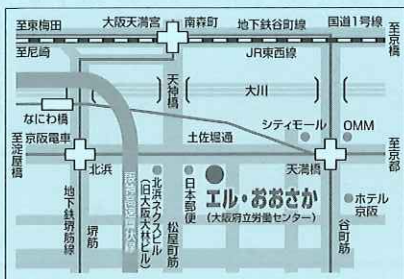

描く
観る
楽しむ
喜び

※写真は第13回の入賞作品です。

第14回

なにわ美術展

2017年3月3日(金)～3月8日(水)

毎日午前10時～午後7時 (ただし最終日は午後4時まで)

出展規格
40号まで

出展受付数
260点

出展締切
2017年1月
20日(金)

●地下鉄谷町線「天満橋」駅②号
出口から西へ約300M
●京阪電鉄「天満橋」駅東出口から西へ300M

会場 **エル・おおさか本館 9・10F**

(大阪市中央区北浜東3番 14号)

主催：一般社団法人 大阪労働者福祉協議会、一般財団法人 大阪労働協会
後援：大阪府、大阪市、堺市

- ・展示種目：日本画、洋画(油彩、水彩)、版画
- ・優秀賞6点 (「大阪府知事賞、大阪市長賞、堺市長賞、大阪労協会長賞、大阪労働協会理事長賞、なにわ美術展賞」) 奨励賞、佳作で20点以内