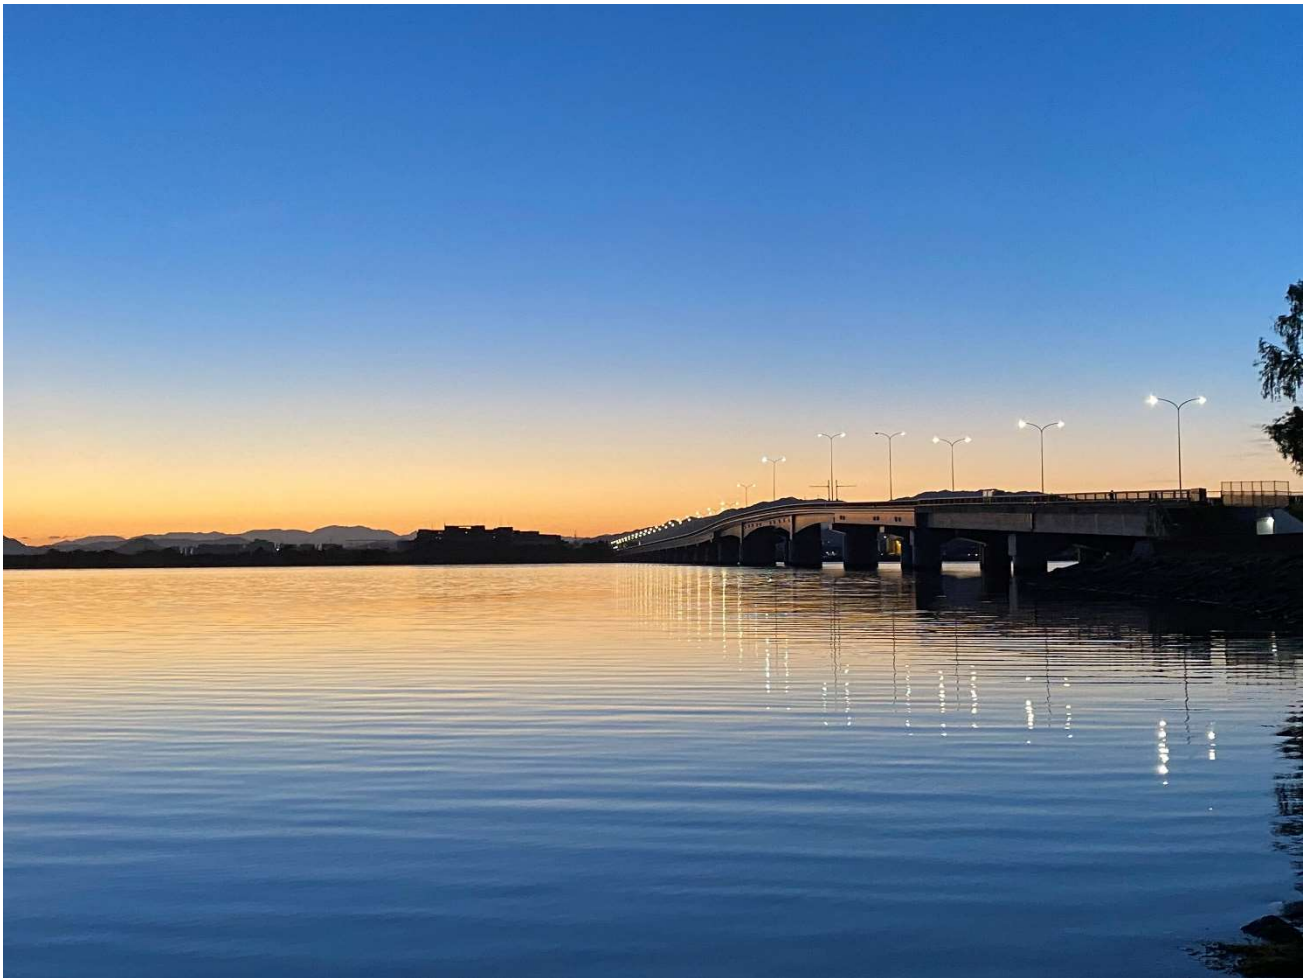

◆最優秀賞

琵琶湖の景色（池内 正博）

撮影者のコメント：

大津市膳所付近からの近江大橋の景色