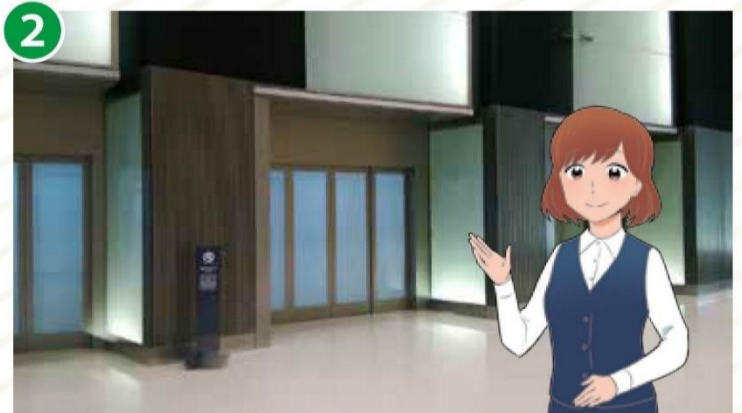

# 共済ショップ梅田店

- 阪急「大阪梅田」駅3階改札口より徒歩約5分
- JR「大阪」駅御堂筋南口より徒歩約5分
- 阪神「大阪梅田」駅東口より徒歩約3分
- 大阪メトロ御堂筋線「梅田」駅11番出口(南改札)より徒歩約2分
- 大阪メトロ谷町線「東梅田」駅1番出口より徒歩約2分

大阪梅田ツインタワーズ・ノース 21階に、「共済ショップ梅田店」はございます。

【大阪メトロ御堂筋線「梅田」駅・谷町線「東梅田」駅・阪神「大阪梅田」駅より】  
阪急百貨店地下1階東側を進み、エスカレータを上がってください。

すぐ右側に、大阪梅田ツインタワーズ・ノースの入り口が  
ございます。

【阪急「大阪梅田」駅、JR「大阪」駅より】  
左側に阪急グランドビル右側に阪急百貨店を見ながら、  
その先のエスカレーター手前までお越してください。  
左側に大阪梅田ツインタワーズ・ノースの入り口が  
ございます。

①大阪梅田ツインタワーズ・ノースの入り口です。

②正面のシャトルエレベーターで15階へお越してください。

③15階で中層階用エレベータに乗り換え、  
21階へお越してください。