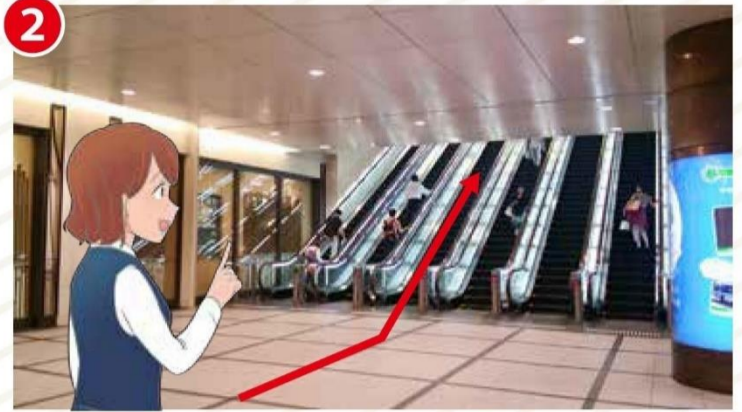

# 共済ショップ梅田店

- 阪急「大阪梅田」駅3階改札口より徒歩約5分
- JR「大阪」駅御堂筋南口より徒歩約5分
- 阪神「大阪梅田」駅東口より徒歩約3分
- 大阪メトロ御堂筋線「梅田」駅11番出口(南改札)より徒歩約2分
- 大阪メトロ谷町線「東梅田」駅1番出口より徒歩約2分

大阪梅田ツインタワーズ・ノース 21階に、「共済ショップ梅田店」はございます。

【大阪メトロ御堂筋線「梅田」駅・谷町線「東梅田」駅・阪神「大阪梅田」駅より】  
阪急百貨店地下1階東側を進み、エスカレータを上がってください。

すぐ右側に、大阪梅田ツインタワーズ・ノースの入り口が  
ございます。

【阪急「大阪梅田」駅、JR「大阪」駅より】  
左側に阪急グランドビル右側に阪急百貨店を見ながら、  
その先のエスカレーター手前までお越してください。  
左側に大阪梅田ツインタワーズ・ノースの入り口が  
ございます。

①大阪梅田ツインタワーズ・ノースの入り口です。

②正面のシャトルエレベーターで15階へお越してください。

③15階で中層階用エレベータに乗り換え、  
21階へお越してください。