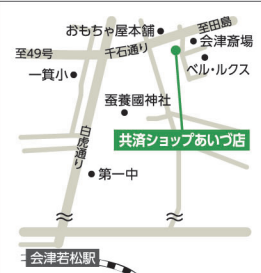

※個人情報の取り扱いについて:ご応募に際しての個人情報は、抽選、当選案内のご連絡の目的で利用させていただきます。

こくみん共済 coop 窓口のご案内

共済ショップ ふくしま店

【営業時間】
●月～全曜日
9:00～17:00
●第2・第4土曜日
10:00～16:00
(第2・第4以外の土曜日、日、祝日、年末年始は休み)
〒960-8540
福島市荒町1-21
協働会館内
TEL 024-522-6031

共済ショップ こおりやま店

【営業時間】
●月～全曜日
9:00～17:00
●第1・第3・第5土曜日
10:00～16:00
(第1・第3・第5以外の土曜日、日、祝日、年末年始は休み)
〒963-8017
郡山市長者1-7-15
TEL 024-933-6031

共済ショップ あいづ店

【営業時間】
●月～全曜日
9:00～17:00
(土、日、祝日、年末年始は休み)
〒965-0026
会津若松市平安町3-3
会津協働会館内
TEL 0242-22-6031